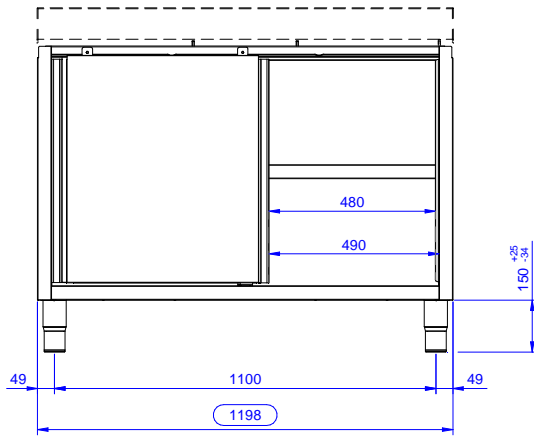

#### Artículo No. \_\_\_\_\_

MESA NEUTRA SIN TOP con 2 puertas correderas, 1200mm  
- Fabricada en acero inoxidable - Marco interno soldado  
en acero inoxidable - Mesa neutra sin top para soluciones  
integradas - Puertas correderas insonorizadas - Panel  
base en acero inoxidable 304, con estante intermedio de  
altura regulable - Patas de altura regulable

### Construcción

- Paneles de la base y laterales reforzados en acero inoxidable AISI 304.
- Patas en acero inoxidable AISI 304, alto 200 y diámetro de 54 mm, regulables en altura -50/+30 mm.
- Estructura interna soldada en acero inoxidable garantizando una estabilidad y robustez superior.
- Equipado con un estante intermedio que puede ser posicionado a tres alturas diferentes.
- Puertas correderas insonorizadas situadas a ras de la estructura frontal.
- Sin top para soluciones integradas

### accesorios opcionales

- Zócalo frontal, H=1000 mm  PNC 133205
- Zócalo lateral, 700 mm  PNC 133206

Aprobación: \_\_\_\_\_

Alzado

Lateral

Planta

**Info**

Ancho del armario		
133181 (RAU1200SD)	1145 mm	
Fondo del armario	645 mm	
Alto del armario	610 mm	
Dimensiones externas, ancho	1189 mm	
Dimensiones externas, fondo	700 mm	
Dimensiones externas, alto	883 mm	
Número y tipo de puertas	2 deslizante	
Peso neto	40 kg	