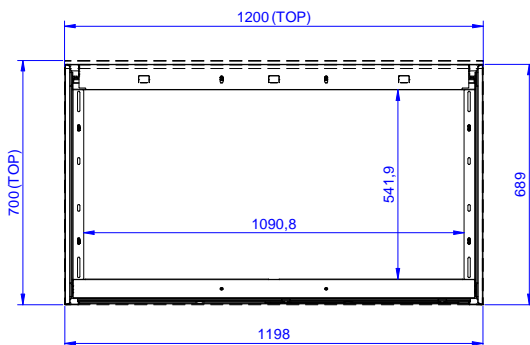

#### Artículo No. \_\_\_\_\_

MESA NEUTRA SIN TOP con 2 puertas correderas, 1200mm  
- Fabricada en acero inoxidable - Marco interno soldado  
en acero inoxidable - Mesa neutra sin top para soluciones  
integradas - Puertas correderas insonorizadas - Panel  
base en acero inoxidable 304, con estante intermedio de  
altura regulable - Patas de altura regulable

### Construcción

- Paneles de la base y laterales reforzados en acero inoxidable AISI 304.
- Patas en acero inoxidable AISI 304, alto 200 y diámetro de 54 mm, regulables en altura -50/+30 mm.
- Estructura interna soldada en acero inoxidable garantizando una estabilidad y robustez superior.
- Equipado con un estante intermedio que puede ser posicionado a tres alturas diferentes.
- Puertas correderas insonorizadas situadas a ras de la estructura frontal.
- Sin top para soluciones integradas

### accesorios opcionales

- Zócalo frontal, H=1000 mm  PNC 133205
- Zócalo lateral, 700 mm  PNC 133206

Aprobación: \_\_\_\_\_

Alzado

Lateral

Planta

**Info**

Ancho del armario		
133181 (RAU1200SD)	1145 mm	
Fondo del armario	645 mm	
Alto del armario	610 mm	
Dimensiones externas, ancho	1189 mm	
Dimensiones externas, fondo	700 mm	
Dimensiones externas, alto	883 mm	
Número y tipo de puertas	2 deslizante	
Peso neto	40 kg	