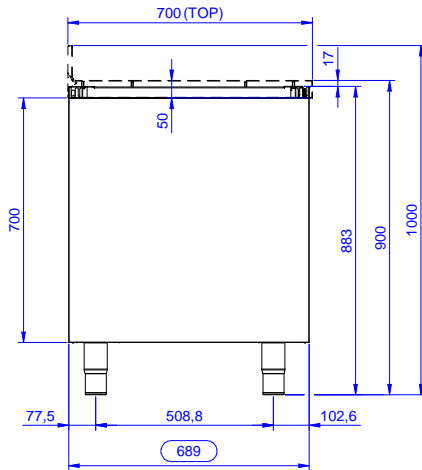

#### Artículo No. \_\_\_\_\_

MESA NEUTRA SIN TOP con 2 puertas correderas, 1200mm  
- Fabricada en acero inoxidable - Marco interno soldado  
en acero inoxidable - Mesa neutra sin top para soluciones  
integradas - Puertas correderas insonorizadas - Panel  
base en acero inoxidable 304, con estante intermedio de  
altura regulable - Patas de altura regulable

### Construcción

- Paneles de la base y laterales reforzados en acero inoxidable AISI 304.
- Patas en acero inoxidable AISI 304, alto 200 y diámetro de 54 mm, regulables en altura -50/+30 mm.
- Estructura interna soldada en acero inoxidable garantizando una estabilidad y robustez superior.
- Equipado con un estante intermedio que puede ser posicionado a tres alturas diferentes.
- Puertas correderas insonorizadas situadas a ras de la estructura frontal.
- Sin top para soluciones integradas

### accesorios opcionales

- Zócalo frontal, H=1000 mm  PNC 133205
- Zócalo lateral, 700 mm  PNC 133206

Aprobación: \_\_\_\_\_

Alzado

Lateral

Planta

**Info**

Ancho del armario		
133181 (RAU1200SD)	1145 mm	
Fondo del armario	645 mm	
Alto del armario	610 mm	
Dimensiones externas, ancho	1189 mm	
Dimensiones externas, fondo	700 mm	
Dimensiones externas, alto	883 mm	
Número y tipo de puertas	2 deslizante	
Peso neto	40 kg	